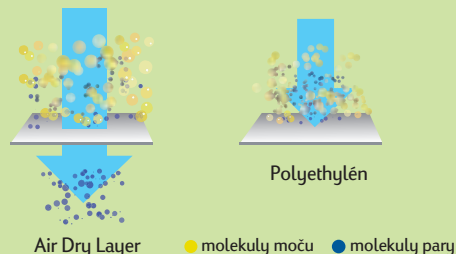

Nové TENA Slip[®], doprajte svojim blízkym zdravšiu pokožku

TENA Slip[®] sú klasické plienkové nohavičky s maximálnou absorpciou a ochranou proti pretečeniu, určené pre užívateľov s ťažšími formami inkontinencie. Nová priedušná vrstva Air Dry Layer[™] pri rovnakej absorpcii zabezpečí prirodzenejšie a zdravšie prostredie pre pokožku, a tým pádom výrazne znižuje riziko kožných problémov.

TENA Slip[®]

- dokonalá a rýchla absorpcia
- vhodná pre mobilných aj imobilných užívateľov
- určená pre inkontinenciu moču a stolice
- vhodná pre použitie cez deň aj v noci
- priedušná vďaka vrstve Air Dry Layer[™]

TENA Slip[®]

	Kód ŠÚKL	Názov výrobku	Obvod cez boky (cm)	Absorpcia (ml)	Limit ks/mes. 3.st (57,83€)
stredná savosť	B28378	Plus Extra Small	49-74	1410	103
	B20446	Plus Small	56-85	1650	86
	B20447	Plus Medium	73-122	2050	75
	B20448	Plus Large	92-144	2400	66
vysoká savosť	B20449	Super Small	56-85	1760	75
	B20450	Super Medium	73-122	2540	68
	B20451	Super Large	92-144	2760	68
najvyššia savosť	B50486	Maxi Small	56-85	2160	64
	B50487	Maxi Medium	73-122	3220	56
	B50488	Maxi Large	92-144	3750	51

TENA predstavuje nový priedušný materiál Air Dry Layer[™]

Air Dry Layer[™] neprepúšťa moč podobne ako polyetylén. Na rozdiel od polyetylénu však umožňuje pokožke dýchať.

Priedušnosť polyetylénu je zabezpečená pridaním uhličitanu vápenatého. V priebehu výrobného procesu sa vrstva natáha a pomocou uhličitanu vápenatého sa v nej vytvárajú póry zaisťujúce priedušnosť. Póry sú však tak malé, že nimi prejde iba vzduch, ale nie voda, alebo moč. Následne sa na povrch tohto materiálu nataví netkaná textilná a výsledkom je priedušný textilný materiál.